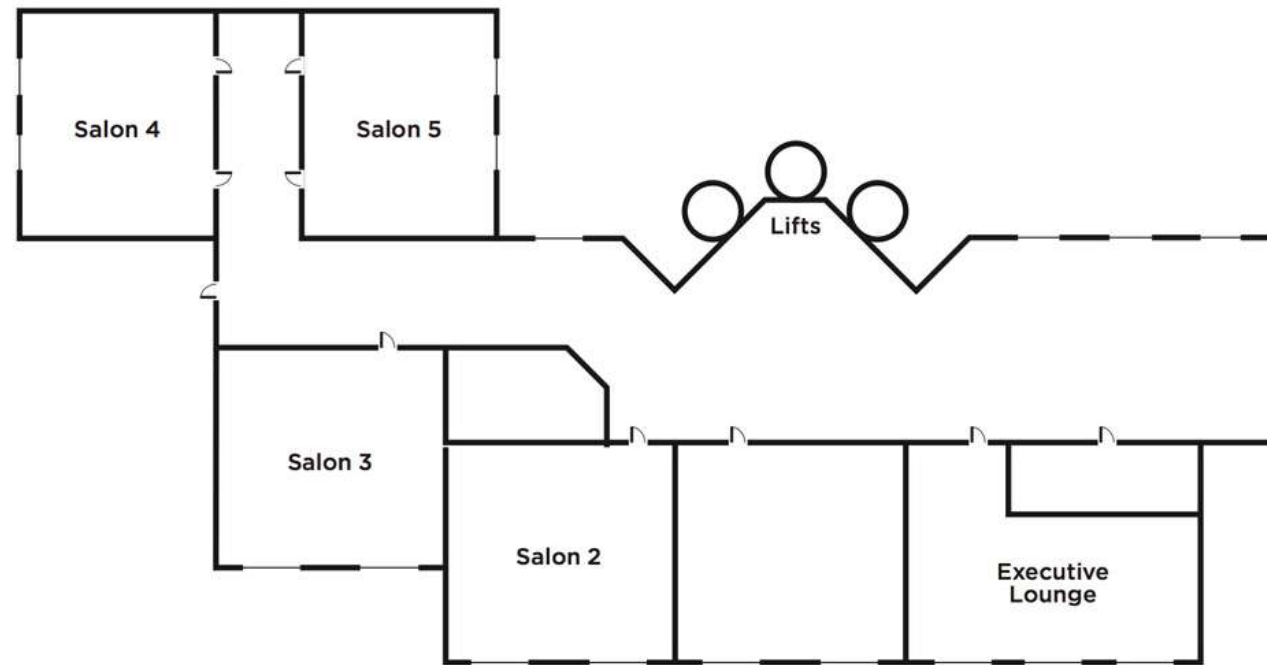

Dedicated

MEETING FLOOR

1 ST FLOOR	Board-room	U-shape	Class-room	Cabaret	Hollow square	Banquet	Theatre	Cocktail	m2	sq. ft	ceiling	dimensions
Royal A	38	42	81	48	56	120	130	120	139	1496	3.5	11 x 10.3
Royal B	54	54	108	72	72	132	160	150	156	1679	3.5	15.2 x 10.2
Royal	94	72	246	160	96	300	420	350	295	3174	3.5	22.9 x 13
Foyer	-	-	-	-	-	90	-	250	133	1431	3.8	8.8 x 15.1
Foyer & Balcony	-	-	-	-	-	170	-	330	238	2560.88	3.8	-
Brussels	14	14	12	16	22	24	20	20	32	344	3.5	6.7 x 4.8
Stockholm	24	24	27	24	32	48	50	40	49	527	3.5	6.7 x 7.3
Copenhagen	24	24	27	24	32	48	50	40	49	527	3.5	6.7 x 7.3
Oslo	14	14	12	16	22	24	20	20	30	323	3.5	6.7 x 4.5
Brussels, Stockholm, Copenhagen & Oslo	-	-	-	-	-	144	-	200	160	1722	3.5	24.4 x 7.1
T'Serclaes	30	32	48	32	48	60	90	60	75	807	3.5	8.3 x 9
Amsterdam	18	21	36	30	30	50	66	40	68	732	3.2	8.7 x 7.8
Luxembourg	18	21	27	18	24	50	40	30	47	506	3.2	8.3 x 5.7
Amsterdam & Luxembourg	30	36	63	48	42	100	117	100	117	1259	3.2	8.7 x 13.5
London	20	21	27	24	30	40	50	40	58	624	3.2	8.7 x 6.7
Amsterdam, Luxembourg & London	48	48	99	72	54	150	178	150	175	1883	3.2	8.7 x 20.2
Madrid	18	21	33	30	24	40	50	60	102	1098	3.3	9.3 x 10.9
Rome	18	18	27	24	24	40	50	45	63	678	3.3	8.9 x 7.1
Madrid & Rome	-	-	-	-	-	90	-	120	185	1991	3.3	-
Paris	12	-	-	-	-	-	-	-	44	473	3.2	7.3 x 6
Helsinki	12	-	-	-	-	-	-	-	44	473	3.2	7.3 x 6

Additional

MEETING SPACES

7th Floor

7 TH FLOOR	Board-room	U-shape	Class-room	Cabaret	Hollow square	Banquet	Theatre	Cocktail	m2	sq. ft	ceiling	
Salon 2	20	25	27	24	30	48	50	50	51	549	2.3	7 x 7.3
Salon 3	20	25	27	24	30	48	50	50	51	549	2.3	7 x 7.3
Salon 4	20	25	27	24	30	48	50	55	51	549	2.3	6.5 x 7.5
Salon 5	20	25	27	24	30	48	50	55	51	549	2.3	6.5 x 7.5